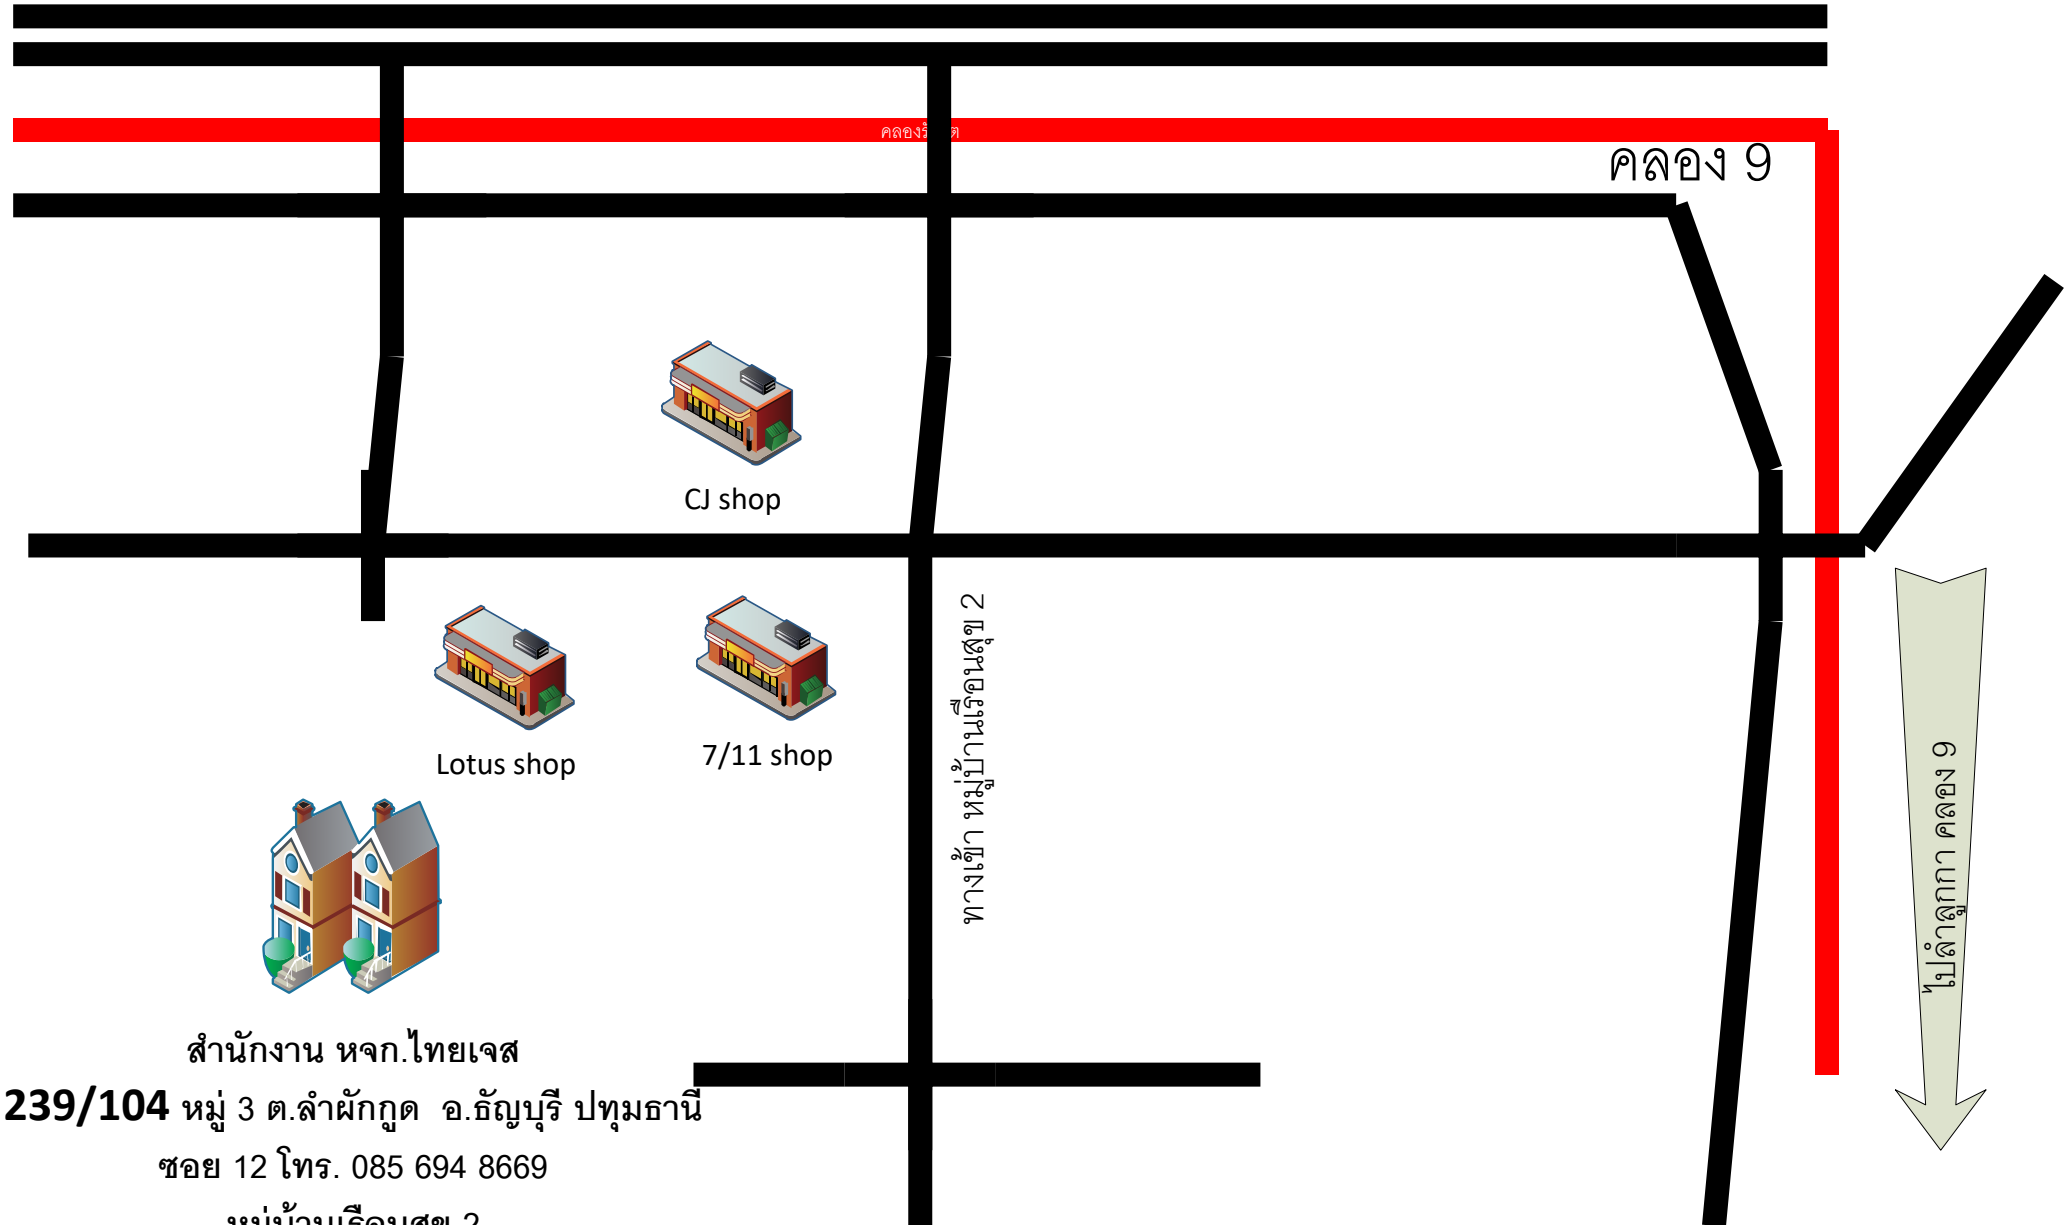

บ้ัมบางจาก

ไปรังสิต

บ้ัมเชลล์

ไปนครนายก

สำนักงาน หจก.ไทยเจส

239/104 หมู่ 3 ต.ลำผักกูด อ.ธัญบุรี ปทุมธานี

ซอย 12 โทร. 085 694 8669

หมู่บ้านเรือนสุข 2

คลอง 8

ถนน รังสิต-นครนายก

ปั้มเซลล์

คลอง 9

ลำคลองรังสิต

สำนักงาน หจก.ไทยเจส
239/104 หมู่ 3 ต.ลำผักกูด อ.ธัญบุรี ปทุมธานี
 12110 ซอย 12 โทร. 085 694 8669
 หมู่บ้านเรือนสุข 2 (ซอย 12)

วัดสมุหรัราชูฏ์

Asia arrow pack